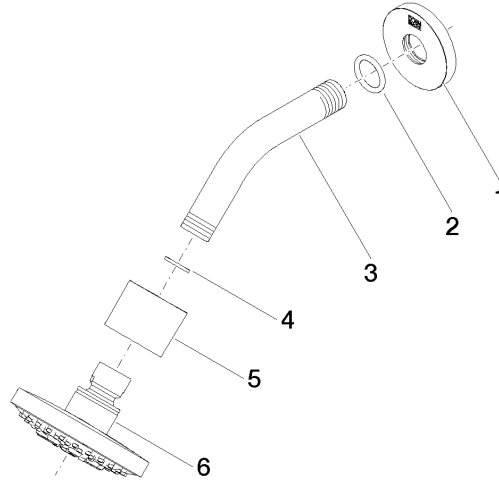

Complementos recomendados

- Cuerpo empotrado -** 35 085 970 90
- Profundidad de montaje mín. 90 mm
  - Profundidad de montaje máx. 163 mm

28 505 979

mm [inches]

### Diagrama de flujo

### Lista de piezas de recambios

Nº	Número de artículo	Denominación	Cantidad de montaje	Plazo de entrega
1	09 27 22 045-00	roseta	1	10
2	90 14 10 026 00 90	sello	1	2
3	09 11 03 011-00	racor	1	10
4	90 14 20 002 00 90	sello	1	2
5	09 11 01 191-00	cobertura	1	10
6	90 12 05 055 00-00	duchas	1	10