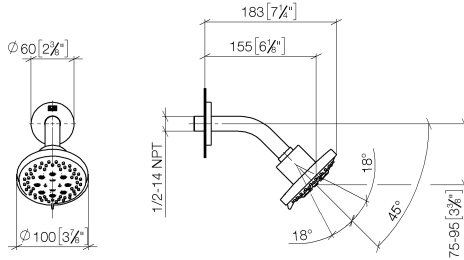

28 505 979

Encaja con: TARA, LISSÉ, VAIA, META

- Saliente 155 mm
- Articulación esférica giratoria 18° (en todas las direcciones)
- Ajustable en tres o bien cinco posiciones: PURIFY RAIN, COMPACT SOFT FLOW, COMPACT AQUAPRESSURE FLOW, caudal máx. 7,6 l/min (a 3 bares)
- Con sistema antical
- Alcahocha de ducha Ø 100mm
- Roseta Ø 60 mm
- Racor 1/2"
- Función de: 5,5 l/min

Complementos recomendados

- Cuerpo empotrado -** 35 085 970 90
- Profundidad de montaje mín. 90 mm
  - Profundidad de montaje máx. 163 mm

28 505 979

mm [inches]

### Lista de piezas de recambios

Nº	Número de artículo	Denominación	Cantidad de montaje	Plazo de entrega
1	09 27 22 045-00	roseta	1	10
2	90 14 10 026 00 90	sello	1	2
3	09 11 03 011-00	racor	1	10
4	90 14 20 002 00 90	sello	1	2
5	09 11 01 191-00	cobertura	1	10
6	90 12 05 055 00-00	duchas	1	10